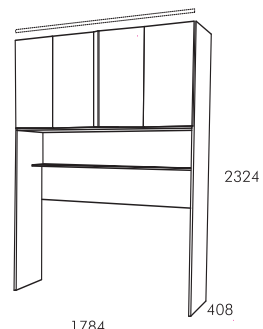

MOSTOVI BRIDGE UNITS

KORPUSI 40 BODIES 40

BK05-40 BKN5-40

BK010-40 BKN10-40

BM-90(L,D) BM-120(L,D)

BM-140(L,D)

BM-160

FRONTE DOORS

BFS5  
BFL5  
BFD5  
BFSH5-1

BFS5 2x  
BFL5 2x  
BFD5 2x  
BFSH5-2

POTREBNA DOLŽINA  
VENCA 1134MM.  
TOP RAIL-NEEDED  
LENGHT 1134MM.

**BK060/40(L,D)**

**BK060/60**

**KORPUS  
HARMONIKA**  
FOLDING  
DOOR BODY