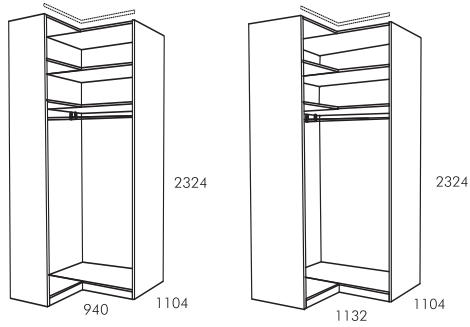

BFS5  
BFL5  
BFD5  
BFSH5-1

BFS5 2x  
BFL5 2x  
BFD5 2x  
BFSH5-2

POTREBNA DOLŽINA  
VENCA 1134MM.  
TOP RAIL-NEEDED  
LENGHT 1134MM.

**BK060/40(L,D)**

**BK060/60**

**KORPUS  
HARMONIKA**  
FOLDING  
DOOR BODY