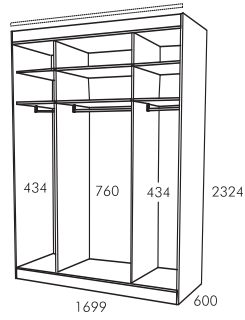

BFS5  
BFL5  
BFD5  
BFSH5-1

BFS5 2x  
BFL5 2x  
BFD5 2x  
BFSH5-2

POTREBNA DOLŽINA  
VENCA 1134MM.  
TOP RAIL-NEEDED  
LENGHT 1134MM.

**BK060/40(L,D)**

**BK060/60**

**KORPUS  
HARMONIKA**  
FOLDING  
DOOR BODY

**BK017-H**

**ZAKLJUČNA  
STRANICA**  
END SIDE  
PANEL

**BZ23G(L,D)**

**KORPUSA DRSNA** SLIDING DOOR BODIES

**BK017-D**

**BK025-D**

BFS60/60 + BFS5  
BFL60/60 BFL5  
BFD60/60 BFD5

BFSH8 2x  
BFLH8 2x  
BFDH8 2x