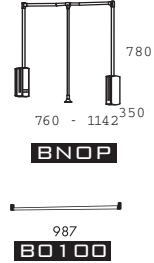

BK010 BKN10

POTREBNA DOLŽINA VENCA 1124MM. TOP RAIL-NEEDED LENGTH 1124MM.

BK010-Z(L,D)

FRONTE DOORS

BFS4  
BFL4  
BFD4

BFS5  
BFL5  
BFD5  
BFS5D  
BFL5D  
BFD5D

BFK5L  
BFK05D  
BFK05L  
BFSH5-1

BFS4 2x  
BFL4 2x  
BFD4 2x

BFSH8  
BFLH8  
BFDH8

BFS5 2x  
BFL5 2x  
BFD5 2x

BFK10  
BFK010  
BFSH5-2

BFS5 + BFS10-Z  
BFL5 + BFL10-Z  
BFD5 + BFD10-Z

NOTRANJI ELEMENTI INTERIOR ELEMENTS

BH40

BO40

BH48

BO48

BH82

BO82

BVP

BM100(L,D)

BD100

BNOP

BVP

MOSTOVI BRIDGE UNITS

KORPUSI 40 BODIES 40

BK05-40 BKN5-40

BK010-40 BKN10-40

BM-90(L,D) BM-120(L,D)

BM-140(L,D)

BM-160

FRONTE DOORS