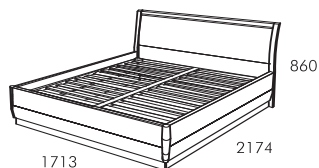

1027, 1327, 1527, 1727, 1927

**BLE1-M 90,120 140,160,180**

1048, 1348, 1548, 1748, 1948

**BLE1-MZ 90,120 140,160,180**

1394, 1594, 1794

**BLE-D 140,160,180**

**POSTELJA DVIŽNA LIFTING BOTTOM BED**

**BLE2 160**

**BLE2-Z 160**

**POSTELJA VISOKA HIGH BED**

1018, 1318, 1518, 1718, 1918

**BLE3 90,120 140,160,180**

**OPOMBA: NOTE:**

**MOŽNOST SPREMINJANJA VIŠINE DNE POSTELJE ZA 7CM.**

**POSSIBILITY OF CHANGING THE BOTTOM HEIGHT FOR 7CM**