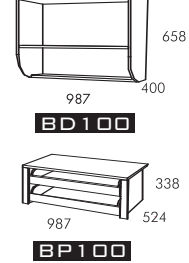

BK010 BKN10

POTREBNA DOLŽINA VENCA 1124MM. TOP RAIL-NEEDED LENGTH 1124MM.

BK010-Z(L,D)

FRONTE DOORS

BFS4  
BFL4  
BFD4

BFS5  
BFL5  
BFD5  
BFS5D  
BFL5D  
BFD5D

BFK5L  
BFK05D  
BFK05L  
BFSH5-1

BFS4 2x  
BFL4 2x  
BFD4 2x

BO48

BH82

BO82

BVP

BM100(L,D)

BD100

BNOP

BVP