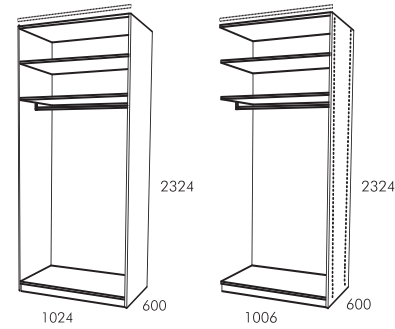

BK010 BKN10

POTREBNA DOLŽINA VENCA 1124MM. TOP RAIL-NEEDED LENGTH 1124MM.

BK010-Z(L,D)

FRONTE DOORS

BFS4  
BFL4  
BFD4

BFS5  
BFL5  
BFD5  
BFS5D  
BFL5D  
BFD5D

BFK5L  
BFK05D  
BFK05L  
BFSH5-1

BFS4 2x  
BFL4 2x  
BFD4 2x