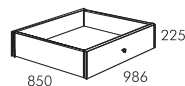

1027, 1327, 1527, 1727, 1927

**BLE1-M 90,120 140,160,180**

1048, 1348, 1548, 1748, 1948

**BLE1-MZ 90,120 140,160,180**

1394, 1594, 1794

**BLE-D 140,160,180**

**POSTELJA DVIŽNA LIFTING BOTTOM BED**

**BLE2 160**

**BLE2-Z 160**

**POSTELJA VISOKA HIGH BED**

1018, 1318, 1518, 1718, 1918

**BLE3 90,120 140,160,180**

**OPOMBA: NOTE:**

**MOŽNOST SPREMINJANJA VIŠINE DNE POSTELJE ZA 7CM.**

**POSSIBILITY OF CHANGING THE BOTTOM HEIGHT FOR 7CM**

897, 1196

**BLE-D 90,120**

1394, 1594, 1794

**BLE-D 140,160,180**

**POSTELJA BOČNA LATERAL BED**

**BLE4 90**

**BLE4-DL**

**BLE4-P**