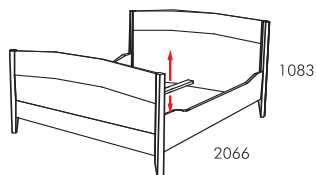

1027, 1327, 1527, 1727, 1927

**BLE1-M 90,120 140,160,180**

1048, 1348, 1548, 1748, 1948

**BLE1-MZ 90,120 140,160,180**

1394, 1594, 1794

**BLE-D 140,160,180**

**POSTELJA DVIŽNA LIFTING BOTTOM BED**

**BLE2 160**

**BLE2-Z 160**

**POSTELJA VISOKA HIGH BED**

1018, 1318, 1518, 1718, 1918

**BLE3 90,120 140,160,180**

**OPOMBA: NOTE:**

**MOŽNOST SPREMINJANJA VIŠINE DNE POSTELJE ZA 7CM.**

**POSSIBILITY OF CHANGING THE BOTTOM HEIGHT FOR 7CM**