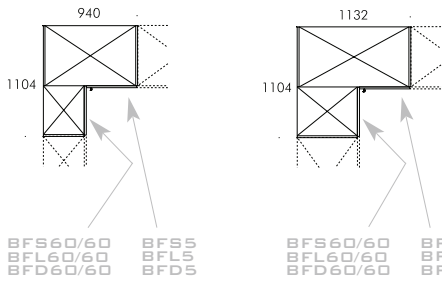

NOTRANJI ELEMENTI INTERIOR ELEMENTS

BFS60/60 BFS5
BFL60/60 BFL5
BFD60/60 BFD5

BFS60/60 BFS5
BFL60/60 BFL5
BFD60/60 BFD5

ZAKLJUČNA OMARA
END UNIT