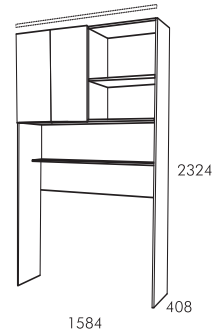

BM-140(L,D)