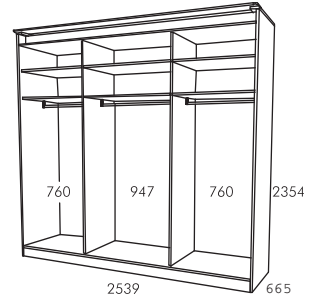

BFS5  
BFL5  
BFD5  
BFSH5-1

BFS5 2x  
BFL5 2x  
BFD5 2x  
BFSH5-2

POTREBNA DOLŽINA  
VENCA 1134MM.  
TOP RAIL-NEEDED  
LENGHT 1134MM.

**BK060/40(L,D)**

**BK060/60**

**KORPUS  
HARMONIKA**  
FOLDING  
DOOR BODY

**BK017-H**

**ZAKLJUČNA  
STRANICA**  
END SIDE  
PANEL

**BZ23G(L,D)**

**KORPUSA DRSNA** SLIDING DOOR BODIES

**BK017-D**

**BK025-D**

BFS60/60 + BFS5  
BFL60/60 BFL5  
BFD60/60 BFD5

BFSH8 2x  
BFLH8 2x  
BFDH8 2x