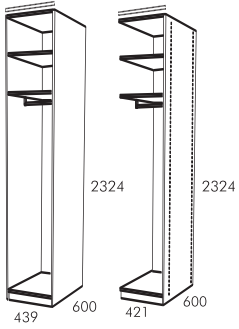

LETVE VENCA TOP RAILS

BVL15

BVL20

BVL25

KORPUSI BODIES

BK04 BKN4

BK05 BKN5

BK08 BKN8

BK010 BKN10

POTREBNA DOLŽINA VENCA 1124MM. TOP RAIL-NEEDED LENGTH 1124MM.

BK010-Z(L,D)

FRONTE DOORS

BFS4  
BFL4  
BFD4

BFS5  
BFL5  
BFD5  
BFS5D  
BFL5D  
BFD5D

BFK5L  
BFK05D  
BFK05L  
BFSH5-1

BFS4 2x  
BFL4 2x  
BFD4 2x