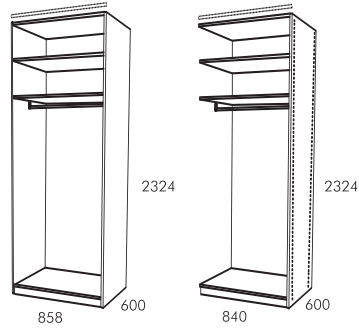

LETVE VENCA TOP RAILS

KORPUSI BODIES

BK08 BKN8

POTREBNA DOLŽINA VENCA 1124MM. TOP RAIL-NEEDED LENGTH 1124MM.

FRONTE DOORS

BFS4
BFL4
BFD4

BFS5
BFL5
BFD5
BFS5D
BFL5D
BFD5D

BFK5L
BFK05D
BFK05L
BFSH5-1

BFS4 2x
BFL4 2x
BFD4 2x

BFSH8
BFLH8
BFDH8

BFS5 2x
BFL5 2x
BFD5 2x

BFK10
BFK010
BFSH5-2

BFS5 + BFS10-Z
BFL5 + BFL10-Z
BFD5 + BFD10-Z

NOTRANJI ELEMENTI INTERIOR ELEMENTS

MOSTOVI BRIDGE UNITS

KORPUSI 40 BODIES 40

FRONTE DOORS

BFS5
BFL5
BFD5
BFSH5-1

BFS5 2x
BFL5 2x
BFD5 2x
BFSH5-2