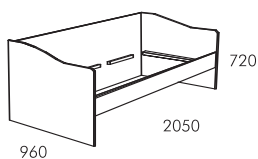

**BLE2-Z 160**

**POSTELJA VISOKA HIGH BED**

1018, 1318, 1518, 1718, 1918

**BLE3 90,120 140,160,180**

**OPOMBA: NOTE:**

**MOŽNOST SPREMINJANJA VIŠINE DNE POSTELJE ZA 7CM.**

**POSSIBILITY OF CHANGING THE BOTTOM HEIGHT FOR 7CM**

897, 1196

**BLE-D 90,120**

1394, 1594, 1794

**BLE-D 140,160,180**

**POSTELJA BOČNA LATERAL BED**

**BLE4 90**

**BLE4-DL**

**BLE4-P**