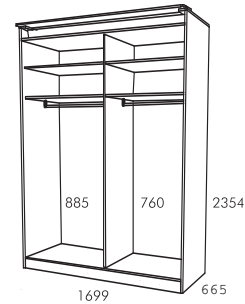

BFS5  
BFL5  
BFD5  
BFSH5-1

BFS5 2x  
BFL5 2x  
BFD5 2x  
BFSH5-2

POTREBNA DOLŽINA  
VENCA 1134MM.  
TOP RAIL-NEEDED  
LENGHT 1134MM.

**BK060/40(L,D)**

**BK060/60**

**KORPUS  
HARMONIKA**  
FOLDING  
DOOR BODY

**BK017-H**

**ZAKLJUČNA  
STRANICA**  
END SIDE  
PANEL

**BZ23G(L,D)**

**KORPUSA DRSNA** SLIDING DOOR BODIES

**BK017-D**

**BK025-D**

BFS60/60 + BFS5  
BFL60/60 BFL5  
BFD60/60 BFD5

BFSH8 2x  
BFLH8 2x  
BFDH8 2x