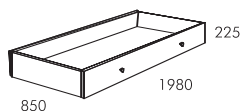

1027, 1327, 1527, 1727, 1927

**BLE1-M 90,120 140,160,180**

1048, 1348, 1548, 1748, 1948

**BLE1-MZ 90,120 140,160,180**

1394, 1594, 1794

**BLE-D 140,160,180**

**POSTELJA DVIŽNA LIFTING BOTTOM BED**

**BLE2 160**

**BLE2-Z 160**

**POSTELJA VISOKA HIGH BED**

1018, 1318, 1518, 1718, 1918

**BLE3 90,120 140,160,180**

**OPOMBA: NOTE:**

**MOŽNOST SPREMINJANJA VIŠINE DNE POSTELJE ZA 7CM.**

**POSSIBILITY OF CHANGING THE BOTTOM HEIGHT FOR 7CM**

897, 1196

**BLE-D 90,120**

1394, 1594, 1794

**BLE-D 140,160,180**

**POSTELJA BOČNA LATERAL BED**

**BLE4 90**

**BLE4-DL**

**BLE4-P**