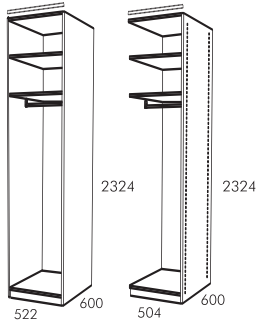

LETVE VENCA TOP RAILS

BVL15

BVL20

BVL25

KORPUSI BODIES

BK04 BKN4

BK05 BKN5

BK08 BKN8

BK010 BKN10

POTREBNA DOLŽINA VENCA 1124MM. TOP RAIL-NEEDED LENGTH 1124MM.

BK010-Z(L,D)

FRONTE DOORS

BFS4  
BFL4  
BFD4

BFS5  
BFL5  
BFD5  
BFS5D  
BFL5D  
BFD5D

BFK5L  
BFK05D  
BFK05L  
BFSH5-1

BFS4 2x  
BFL4 2x  
BFD4 2x